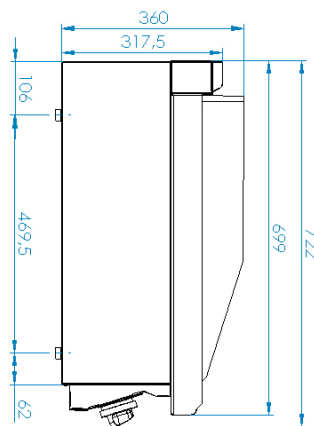

Grillplatte 80x51 Gas verchromt geriffelt ohne Unterbauten

| | | |
|---------------|------------------|----------|
| Modell | SAP -Code | 00012422 |
|---------------|------------------|----------|

- Top -Typ: gerillt
- Griddle -Abmessungen [mm x mm]: 796 x 510
- Bratpflegemittel [MM]: 12.00
- Arbeitsplatzmaterial: verchromter Stahl
- Behälter für flüssiges Fett: Ja
- Unabhängige Heizzonen: Eigenständige Bedienung für jede Heizzone
- Maximale Gerätetemperatur [° C]: 300
- Oberflächenfinish: polierter Chrom 0,03 mm
- Abnehmbarer Rand: Ja
- Zündung: Piezo + večný plamen

| | | | |
|---------------------------|----------|---------------------------------------|---|
| SAP -Code | 00012422 | Stromgas [KW] | 14.000 |
| Netzbreite [MM] | 800 | Art des Gas | Erdgas, Propan Butan |
| Nettentiefe [MM] | 700 | Griddle -Abmessungen [mm x mm] | 796 x 510 |
| Nettohöhe [MM] | 330 | Top -Typ | gerillt |
| Nettogewicht / kg] | 69.00 | Arbeitsplatztyp | Eingepresst - komfortable Wartung und Reinigung |

Technisches Datenblatt

Technische Zeichnung

Grillplatte 80x51 Gas verchromt geriffelt ohne Unterbauten

| Modell | SAP -Code | 00012422 |
|--------|-----------|----------|
|--------|-----------|----------|