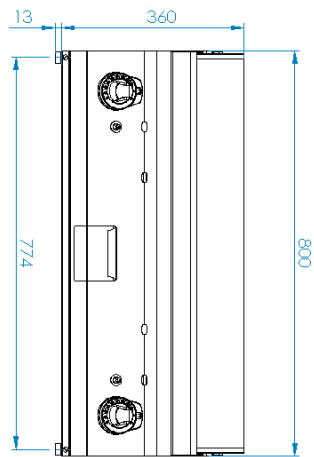

Grillplatte 80x51 Gas verchromt geriffelt ohne Unterbauten

| | | |
|---------------|------------------|----------|
| Modell | SAP -Code | 00012422 |
|---------------|------------------|----------|

- Top -Typ: gerillt
- Griddle -Abmessungen [mm x mm]: 796 x 510
- Bratpflegemittel [MM]: 12.00
- Arbeitsplatzmaterial: verchromter Stahl
- Behälter für flüssiges Fett: Ja
- Unabhängige Heizzonen: Eigenständige Bedienung für jede Heizzone
- Maximale Gerätetemperatur [° C]: 300
- Oberflächenfinish: polierter Chrom 0,03 mm
- Abnehmbarer Rand: Ja
- Zündung: Piezo + večný plamen

| | | | |
|---------------------------|----------|---------------------------------------|---|
| SAP -Code | 00012422 | Stromgas [KW] | 14.000 |
| Netzbreite [MM] | 800 | Art des Gas | Erdgas, Propan Butan |
| Nettentiefe [MM] | 700 | Griddle -Abmessungen [mm x mm] | 796 x 510 |
| Nettohöhe [MM] | 330 | Top -Typ | gerillt |
| Nettogewicht / kg] | 69.00 | Arbeitsplatztyp | Eingepresst - komfortable Wartung und Reinigung |

Technisches Datenblatt

Technische Zeichnung

Grillplatte 80x51 Gas verchromt geriffelt ohne Unterbauten

| Modell | SAP -Code | 00012422 |
|--------|-----------|----------|
|--------|-----------|----------|