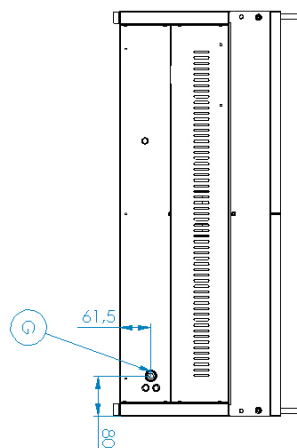

Grillplatte 80x51 Gas verchromt geriffelt ohne Unterbauten

| | | |
|---------------|------------------|----------|
| Modell | SAP -Code | 00012422 |
|---------------|------------------|----------|

- Top -Typ: gerillt
- Griddle -Abmessungen [mm x mm]: 796 x 510
- Bratpflegemittel [MM]: 12.00
- Arbeitsplatzmaterial: verchromter Stahl
- Behälter für flüssiges Fett: Ja
- Unabhängige Heizzonen: Eigenständige Bedienung für jede Heizzone
- Maximale Gerätetemperatur [° C]: 300
- Oberflächenfinish: polierter Chrom 0,03 mm
- Abnehmbarer Rand: Ja
- Zündung: Piezo + večný plamen

| | | | |
|---------------------------|----------|---------------------------------------|---|
| SAP -Code | 00012422 | Stromgas [KW] | 14.000 |
| Netzbreite [MM] | 800 | Art des Gas | Erdgas, Propan Butan |
| Nettentiefe [MM] | 700 | Griddle -Abmessungen [mm x mm] | 796 x 510 |
| Nettohöhe [MM] | 330 | Top -Typ | gerillt |
| Nettogewicht / kg] | 69.00 | Arbeitsplatztyp | Eingepresst - komfortable Wartung und Reinigung |

Technisches Datenblatt

Technische Zeichnung

Grillplatte 80x51 Gas verchromt geriffelt ohne Unterbauten

| Modell | SAP -Code | 00012422 |
|--------|-----------|----------|
|--------|-----------|----------|

Grillplatte 80x51 Gas verchromt geriffelt ohne Unterbauten

Modell

SAP -Code

00012422

1

Sicherheitselement - Thermoelement

Sicherer Service für Mitarbeiter
Es gibt keine unnötige Gasleckage
lange Lebensdauer